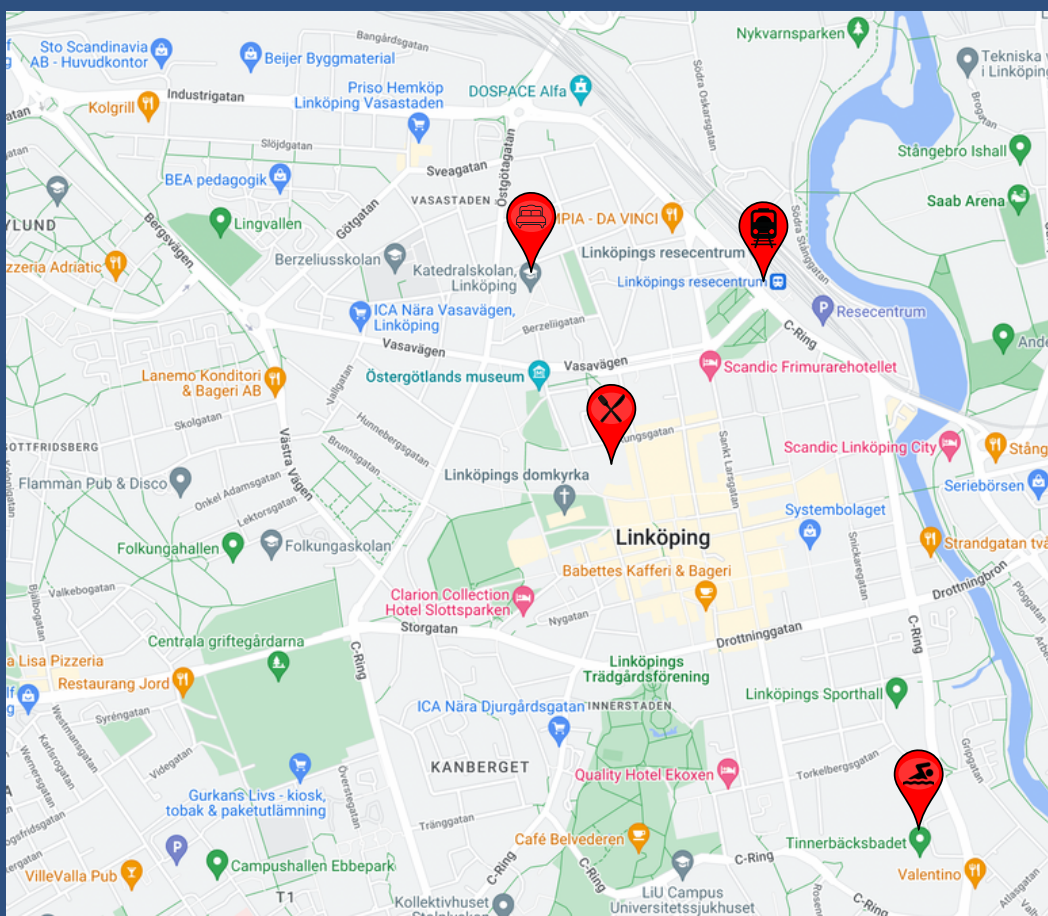

Prisutdelning gren 8-11

12. 50m kick herrar
13. 50m kick damer
14. 50m fjärilsim herrar
15. 50m fjärilsim damer
16. 6x50m frisim mixed

Prisutdelning gren 12-16

Kartor

Utmärkt på kartan är Katedralskolan, Kårhuset Kollektivet, resecentrum samt Medley Tinnerbäcksbadet.